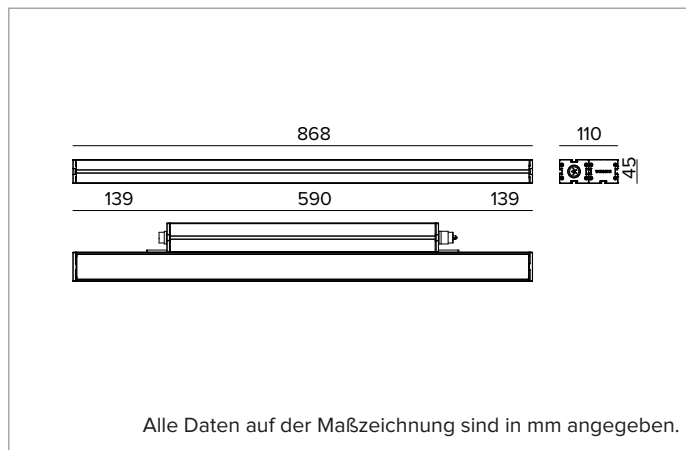

E0543GRH840D2BC | JEDI NOVA 55 Strahler Side Box

Linearer ausrichtbarer LED-Einbaustrahler

	4000K	H(m)	D1(m)	D2(m)	E _{max} (lx)		
	Ra80	18°	75°				
	Fixture Power	34W	1	0.32	1.54	7280	
	Source Flux	5754lm	2	0.64	3.07	1820	
	Fixture Flux	4372lm	3	0.96	4.61	809	
	Efficacy	127lm/W	4	1.28	6.15	455	
TS2112	I _{max} =1265cd/klm	I _{max}	7280cd	5	1.60	7.68	291

Optik: HYBRID

Abstrahlwinkel: GRZ 20°x75°

Optische Effizienz: 76%

Leuchten-Lichtstrom: 4372lm

Lichtausbeute: 127lm/W

Fotobiologische Sicherheit: Risikogruppe 1 (RG 1 = geringes Risiko)

MECHANISCHE MERKMALE

Gehäuse aus eloxiertem extrudiertem Aluminium 15µ. Flache Abdeckung aus 5mm dickem extra klarem Glas. Gehäuse, dessen Ausrichtung gegenüber der Installationsfläche durch zusätzliche Halterungen variiert werden kann.